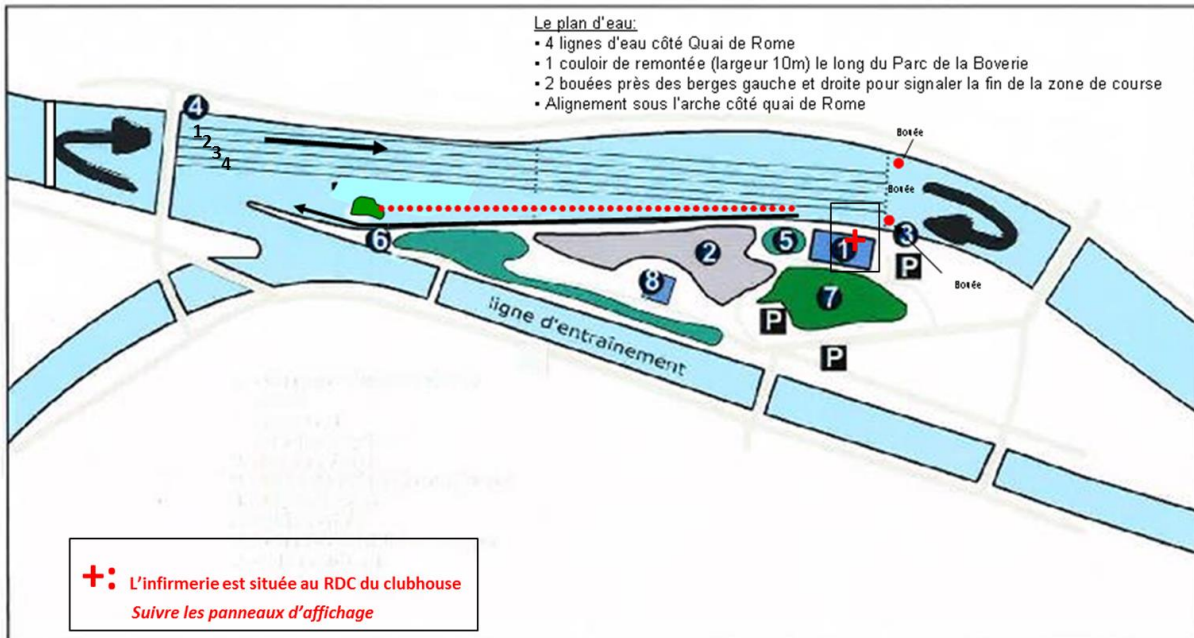

Les 1000 mètres de Liège

RCAE Aviron

Master coef * (codex 2021 art2.10):

Masters	Cat	F/W	H/M
MMA	27+	0.892	0.991
MMB	36+	0.879	0.977
MMC	43+	0.865	0.961
MMD	50+	0.850	0.944
MME	55+	0.834	0.927
MMF	60+	0.815	0.906
MMG	65+	0.790	0.978
MMH	70+	0.757	0.841
MMI	75+	0.713	0.793
MMJ	80+	0.669	0.743
MMK	83+	0.628	0.698

Champ de course - Wedstrijd baan

Pour accord
FRBA - KBR

Le président
RCAE Aviron

Le secrétaire
RCAE Aviron

Goedgekeurd door de
Koninklijke Belgische RoeiBond
Approuvé par la
Fédération Royale Belge d'Aviron

Charles Henri Dallemagne
Secrétaris Generaal - Secrétaire Général

K.B.R. 1887
Roién
F.R.B.A.
Aviron