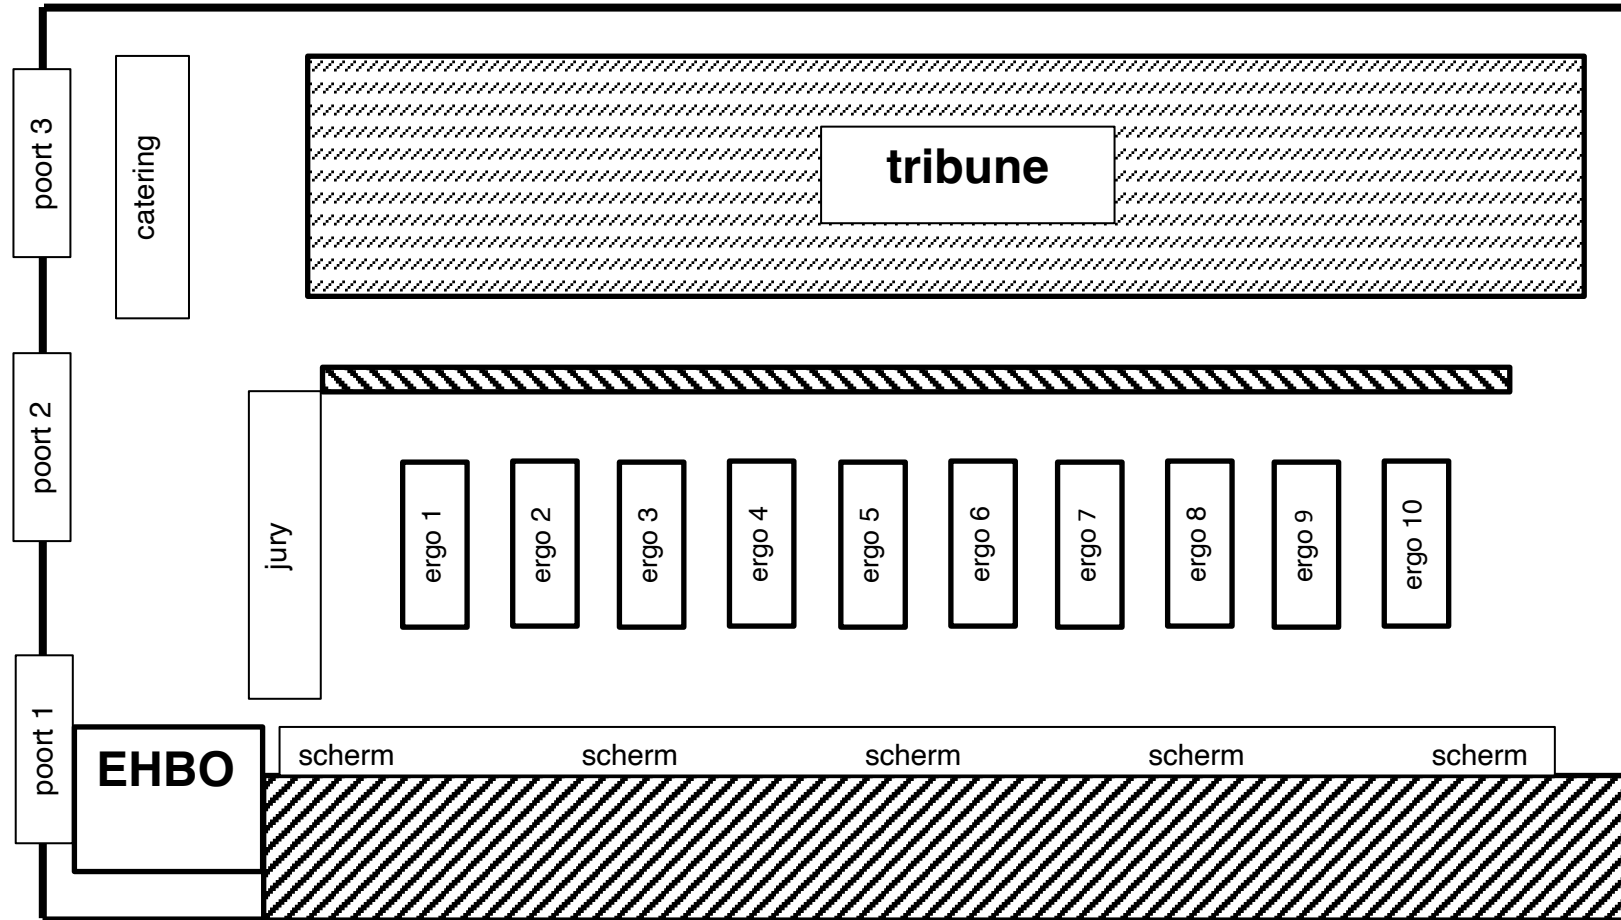

Schematisch overzicht van de wedstrijd baan en medische hulp post